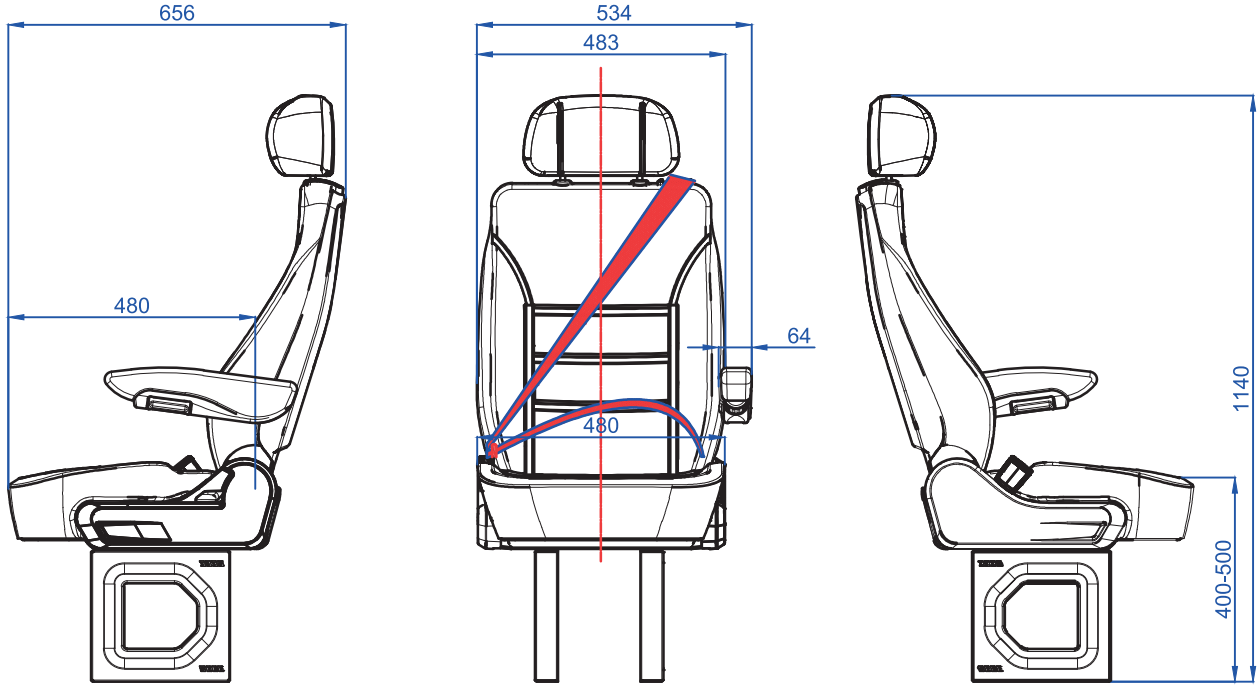

TECHNICAL DRAWING

OPTIONS

ÖZELLİKLER	OPTIONS	CARACTERÍSTICAS	DIE OPTION
Yatar Arkalık	Reclining Backrest	Respaldo Reclinable	Rückenverstellung
Oynar Başlık	Adjustable Headrest	Reposacabezas Ajustable	Verstellbare Kopfstütze
3N Kemer	3P Seat Belt	3P Cinturón	3P Sicherheitgurt Kopfstütze
Ayak Dayama	Footrest	Reposapiés	Fuß Stütze
USB Şarj	USB Charger	Cargador USB	USB - Ladegerät
Isifix - Top Tether	Isifix - Top Tether	Isifix - Top Tether	Isifix - Top Tether